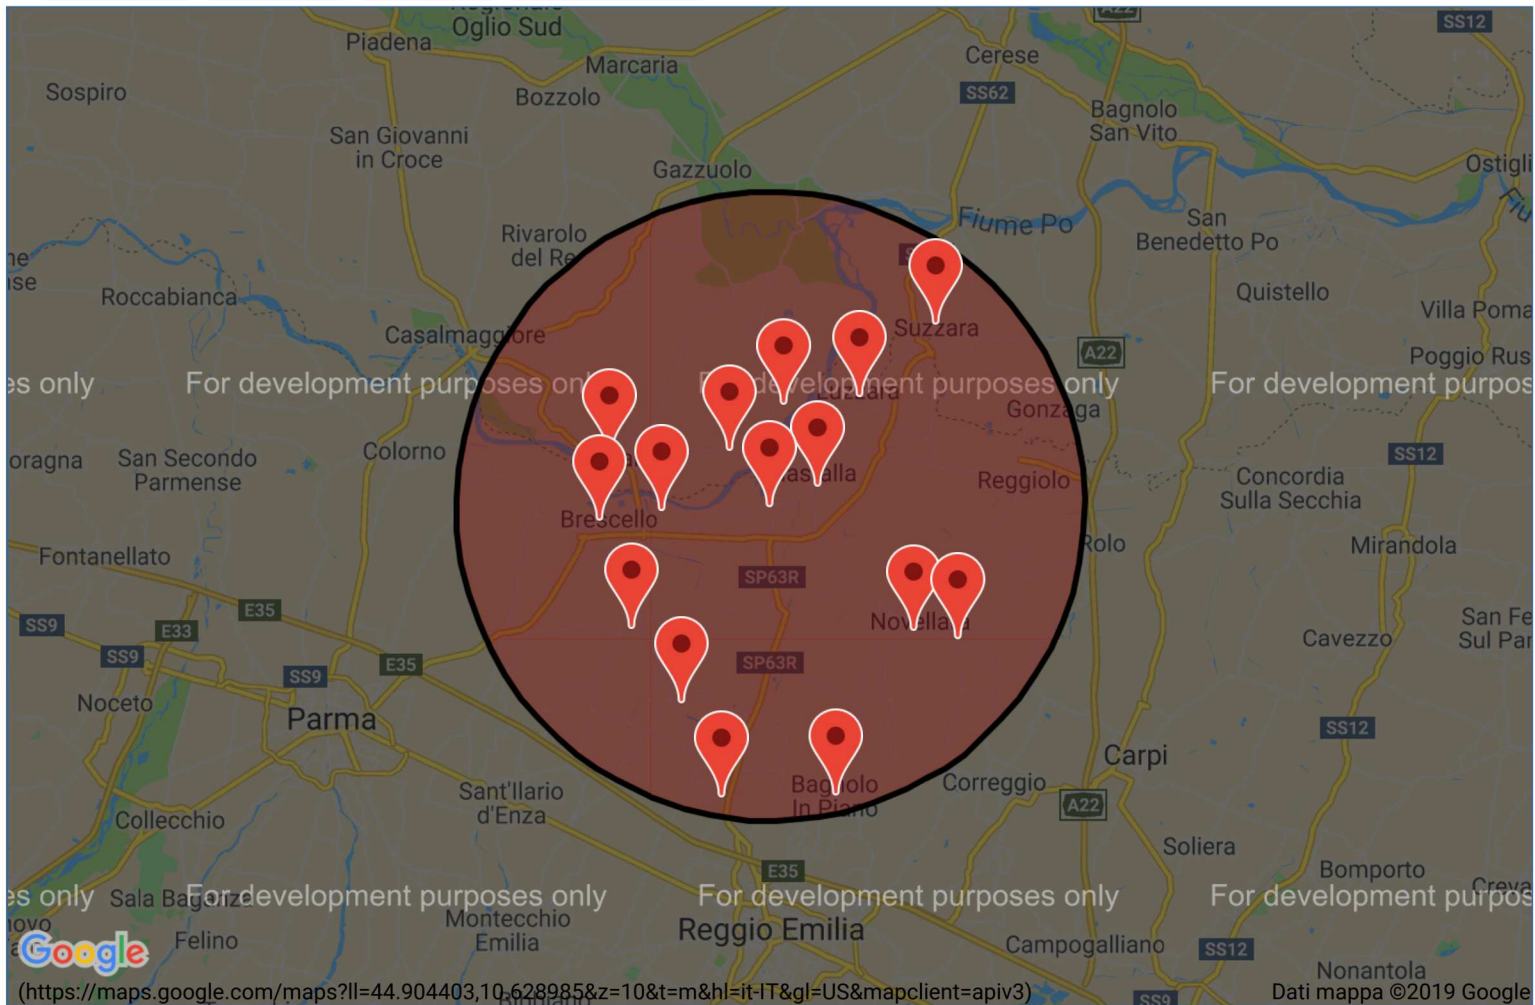

Generali

Comuni	Abitanti	Donne	Uomini	Famiglie	Convivenze	N° per famiglia
15	143.485	72.622	70.863	57.552	55	2,51

Stranieri

Uomini	Donne	Totale	Minorenni
10.011	10.138	20.149	0

BACINO DI UTENZA

Servizio gratuito sull'analisi della popolazione italiana